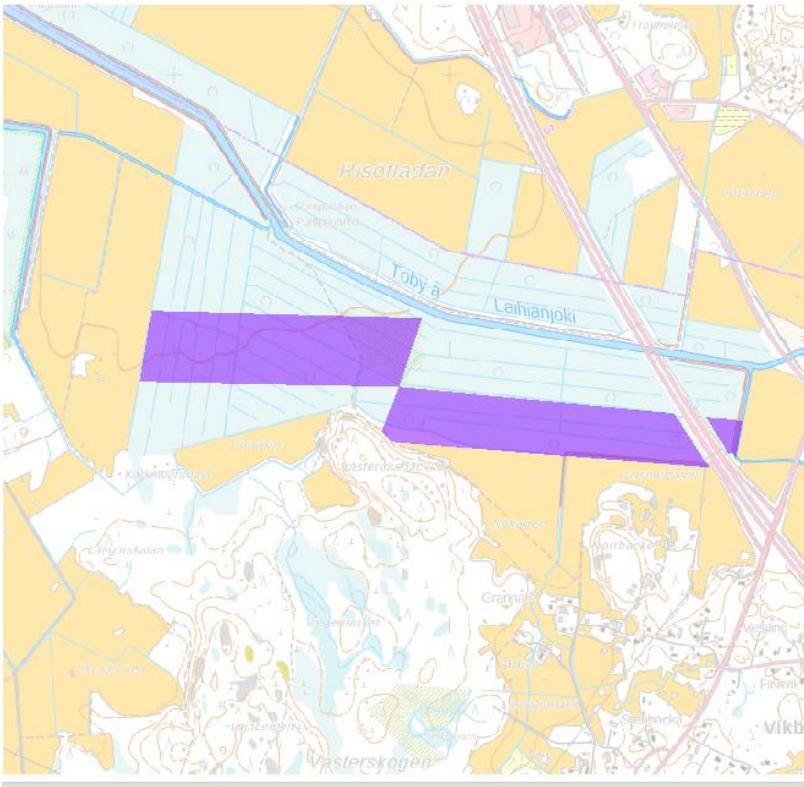

499-404-878-5 RISÖFLAGA TILLANDNING (3 skiften / palstaa, 46,76 ha)

499-405-878-4 RISÖFLAGATILLANDNING (3 skiften / palstaa, 52,66 ha)